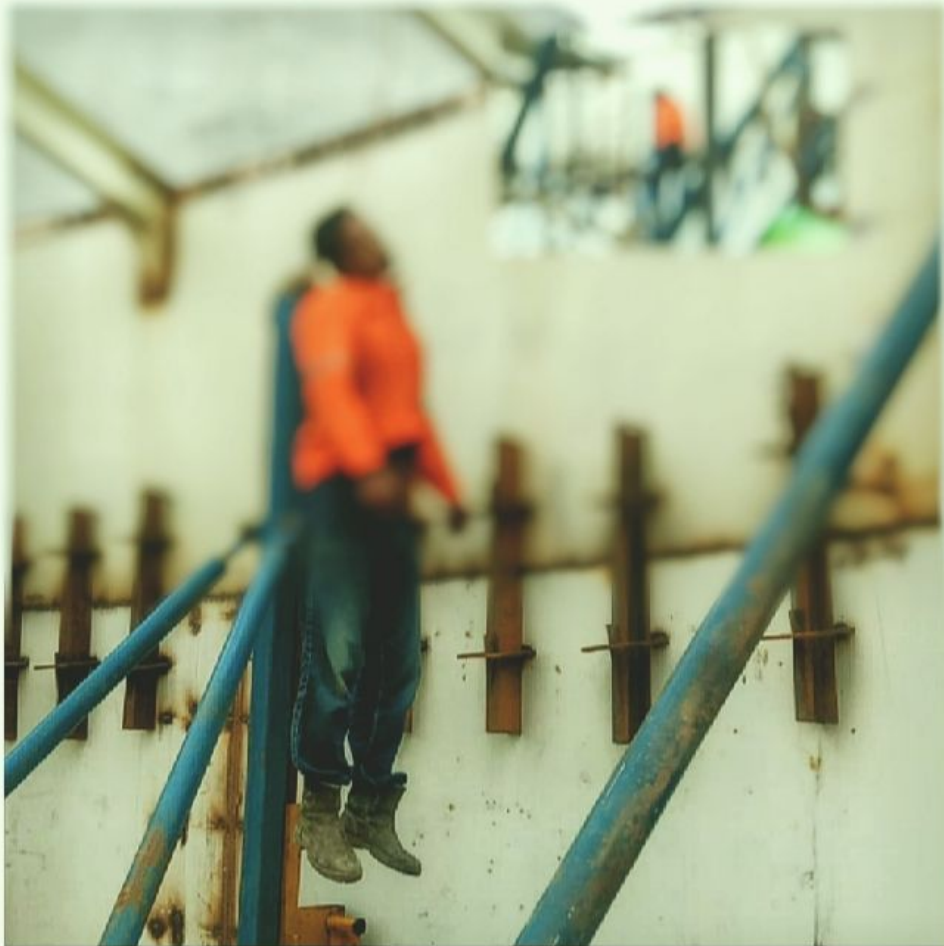

Hingga berita ini dilansir kepada publik, motif aksi nekat Rizal masih simpang siur dan pria ini berdomisili di Nagori Perlanaan, Kecamatan Bandar, Kabupaten Simalungun dan pihak Kepolisian saat ini melakukan pemeriksaan keterangan saksi.