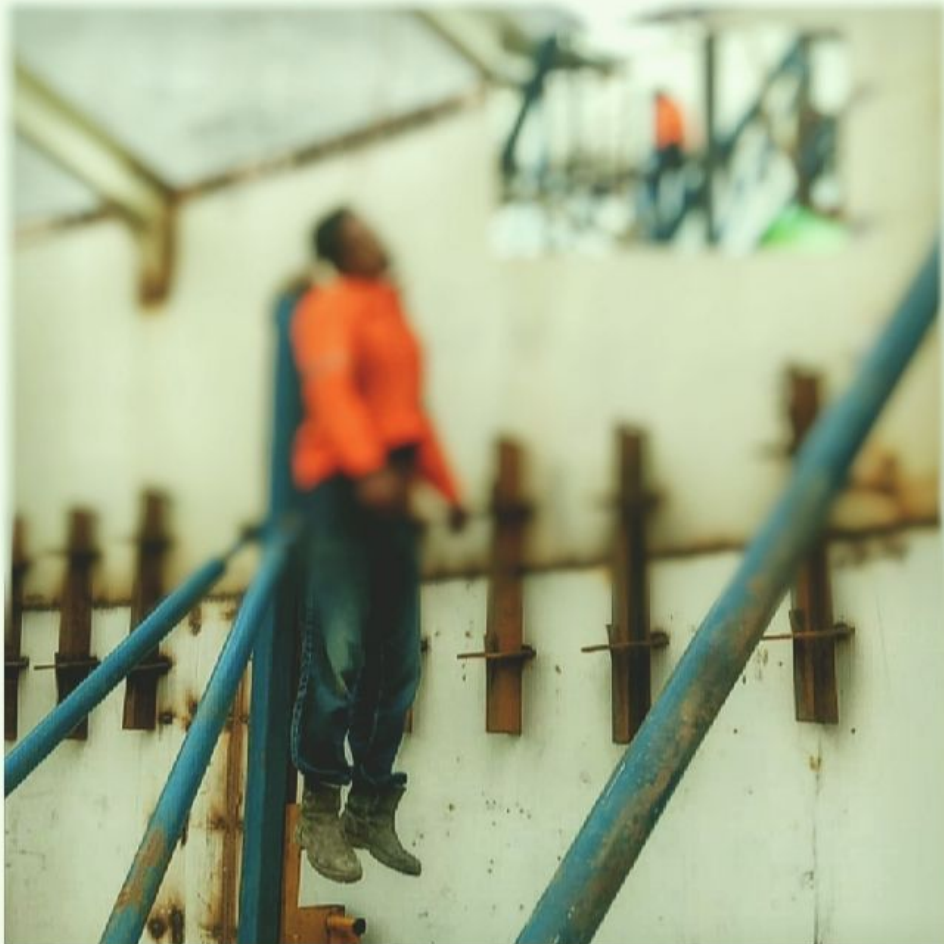

Sementara, Kapolsek Bosar Maligas AKP Restuadi, S.H., melalui Kanit Reskrim IPDA J Tarigan saat dihubungi membenarkan, insiden seorang pria ditemukan tidak bernyawa dalam posisi leher terjat dan tubuhnya tergantung.

"Siap, benar bang. Tapi saat ini masih di lokasi dan nanti kita info lebih lanjut ya,"